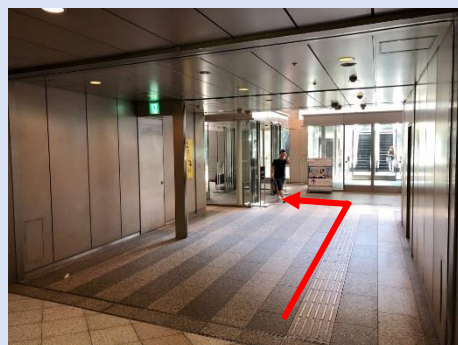

ARK HILLS SOUTH TOWER

ROOFTOP LOUNGE

～ Access ～

《 六本木一丁目駅からお越しの場合 》

- ◆六本木一丁目駅3番出口方面より泉ガーデンを右に見て、アークヒルズサウスタワーB1F アークキッチン方面へ。

(中央改札より)

(北改札より)

- ◆エスカレーター右手奥のアークキッチン入口より、ハンバーガーショップ「the 3rd Burger」を左手にみて館内を直進。

※左手のエスカレーターには乗らないでください！

(the 3rd Burger前)

- ◆店舗「笑壺」の手前(T字路)を右折したら、突き当りの「C」エレベーター前を左折。そのまま直進しドアを抜けるとルーフトップラウンジ直通の「D」エレベーターがございます。

(店舗「笑壺」手前T字路)

(「C」エレベーター前)

ROOFTOP LOUNGE

～ Access ～

《サウスタワーオフィスエントランスからお越しの場合》

- ◆アークヒルズ サウスタワーの正面自動ドアからオフィスエントランスへ。

(サウスタワー正面)

(サウスタワー正面自動ドア)

- ◆エレベーターホールを正面に一番右奥の「C」エレベーターにてB1Fへ。

※左手にあるオフィス専用の「A」、「B」エレベーターでは行くことができません。

(「C」エレベーター方面)

- ◆「C」エレベーターにて、B1Fで降りたら右方向に直進しドアを抜けるとルーフトップラウンジ直通の「D」エレベーターがございます。