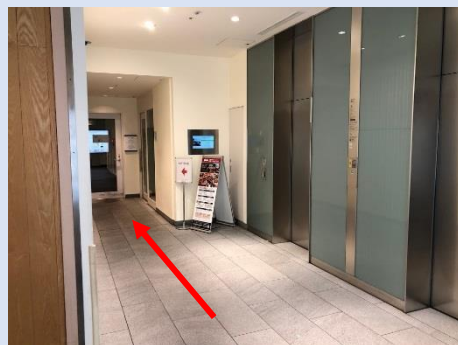

ARK HILLS SOUTH TOWER

ROOFTOP LOUNGE

～ Access ～

《 六本木一丁目駅からお越しの場合 》

- ◆六本木一丁目駅3番出口方面より泉ガーデンを右に見て、アークヒルズサウスタワーB1F アークキッチン方面へ。

(中央改札より)

(北改札より)

- ◆エスカレーター右手奥のアークキッチン入口より、ハンバーガーショップ「the 3rd Burger」を左手にみて館内を直進。

※左手のエスカレーターには乗らないでください！

(the 3rd Burger前)

- ◆店舗「笑壺」の手前(T字路)を右折したら、突き当りの「C」エレベーター前を左折。そのまま直進しドアを抜けるとルーフトップラウンジ直通の「D」エレベーターがございます。

(店舗「笑壺」手前T字路)

(「C」エレベーター前)

ROOFTOP LOUNGE

～ Access ～

《サウスタワーオフィスエントランスからお越しの場合》

- ◆アークヒルズ サウスタワーの正面自動ドアからオフィスエントランスへ。

(サウスタワー正面)

(サウスタワー正面自動ドア)

- ◆エレベーターホールを正面に一番右奥の「C」エレベーターにてB1Fへ。

※左手にあるオフィス専用の「A」、「B」エレベーターでは行くことができません。

(「C」エレベーター方面)

- ◆「C」エレベーターにて、B1Fで降りたら右方向に直進しドアを抜けるとルーフトップラウンジ直通の「D」エレベーターがございます。