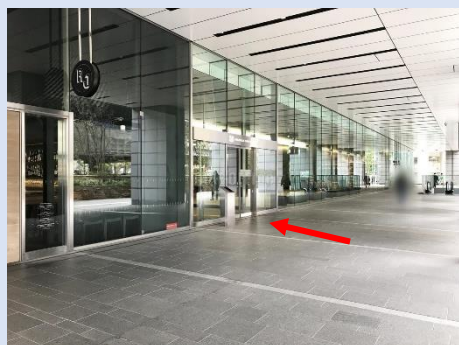

ARK HILLS SOUTH TOWER

ROOFTOP LOUNGE

～ Access ～

《 六本木一丁目駅からお越しの場合 》

- ◆六本木一丁目駅3番出口方面より泉ガーデンを右に見て、アークヒルズサウスタワーB1F アークキッチン方面へ。

(中央改札より)

(北改札より)

- ◆エスカレーター右手奥のアークキッチン入口より、ハンバーガーショップ「the 3rd Burger」を左手にみて館内を直進。

※左手のエスカレーターには乗らないでください！

(the 3rd Burger前)

- ◆店舗「笑壺」の手前(T字路)を右折したら、突き当りの「C」エレベーター前を左折。そのまま直進しドアを抜けるとルーフトップラウンジ直通の「D」エレベーターがございます。

(店舗「笑壺」手前T字路)

(「C」エレベーター前)

ROOFTOP LOUNGE

～ Access ～

《サウスタワーオフィスエントランスからお越しの場合》

- ◆アークヒルズ サウスタワーの正面自動ドアからオフィスエントランスへ。

(サウスタワー正面)

(サウスタワー正面自動ドア)

- ◆エレベーターホールを正面に一番右奥の「C」エレベーターにてB1Fへ。

※左手にあるオフィス専用の「A」、「B」エレベーターでは行くことができません。

(「C」エレベーター方面)

- ◆「C」エレベーターにて、B1Fで降りたら右方向に直進しドアを抜けるとルーフトップラウンジ直通の「D」エレベーターがございます。