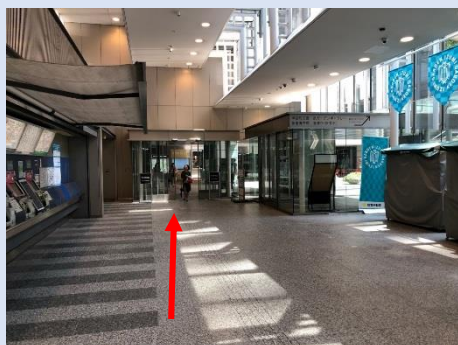

ARK HILLS SOUTH TOWER

ROOFTOP LOUNGE

～ Access ～

《 六本木一丁目駅からお越しの場合 》

- ◆六本木一丁目駅3番出口方面より泉ガーデンを右に見て、アークヒルズサウスタワーB1F アークキッチン方面へ。

(中央改札より)

(北改札より)

- ◆エスカレーター右手奥のアークキッチン入口より、ハンバーガーショップ「the 3rd Burger」を左手にみて館内を直進。

※左手のエスカレーターには乗らないでください！

(the 3rd Burger前)

- ◆店舗「笑壺」の手前(T字路)を右折したら、突き当りの「C」エレベーター前を左折。そのまま直進しドアを抜けるとルーフトップラウンジ直通の「D」エレベーターがございます。

(店舗「笑壺」手前T字路)

(「C」エレベーター前)

ROOFTOP LOUNGE

～ Access ～

《サウスタワーオフィスエントランスからお越しの場合》

- ◆アークヒルズ サウスタワーの正面自動ドアからオフィスエントランスへ。

(サウスタワー正面)

(サウスタワー正面自動ドア)

- ◆エレベーターホールを正面に一番右奥の「C」エレベーターにてB1Fへ。

※左手にあるオフィス専用の「A」、「B」エレベーターでは行くことができません。

(「C」エレベーター方面)

- ◆「C」エレベーターにて、B1Fで降りたら右方向に直進しドアを抜けるとルーフトップラウンジ直通の「D」エレベーターがございます。