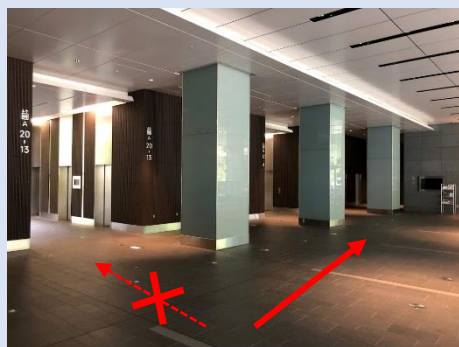

※左手のエスカレーターには乗らないでください！

(the 3rd Burger前)

- ◆店舗「笑壺」の手前(T字路)を右折したら、突き当りの「C」エレベーター前を左折。そのまま直進しドアを抜けるとルーフトップラウンジ直通の「D」エレベーターがございます。

(店舗「笑壺」手前T字路)

(「C」エレベーター前)

ROOFTOP LOUNGE

～ Access ～

《サウスタワーオフィスエントランスからお越しの場合》

- ◆アークヒルズ サウスタワーの正面自動ドアからオフィスエントランスへ。

(サウスタワー正面)

(サウスタワー正面自動ドア)

- ◆エレベーターホールを正面に一番右奥の「C」エレベーターにてB1Fへ。

※左手にあるオフィス専用の「A」、「B」エレベーターでは行くことができません。

(「C」エレベーター方面)

- ◆「C」エレベーターにて、B1Fで降りたら右方向に直進しドアを抜けるとルーフトップラウンジ直通の「D」エレベーターがございます。