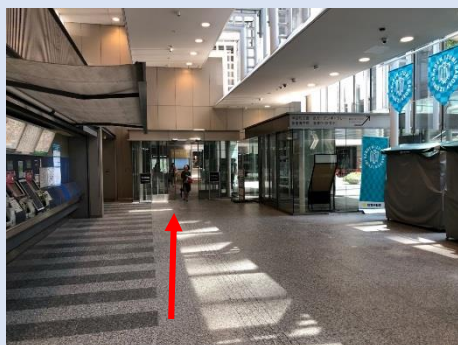

ROOFTOP LOUNGE

～ Access ～

《 六本木一丁目駅からお越しの場合 》

- ◆六本木一丁目駅3番出口方面より泉ガーデンを右に見て、アークヒルズサウスタワーB1Fアークキッチン方面へ。

(中央改札より)

(北改札より)

- ◆エスカレーター右手奥のアークキッチン入口より、ハンバーガーショップ「the 3rd Burger」を左手にみて館内を直進。

※左手のエスカレーターには乗らないでください！

(the 3rd Burger前)

- ◆店舗「笑壺」の手前(T字路)を右折したら、突き当りの「C」エレベーター前を左折。そのまま直進しドアを抜けるとルーフトップラウンジ直通的「D」エレベーターがございます。

※新型コロナウイルスの感染予防のため、エレベーターに乗り込む人数を減らしてご利用ください。

(店舗「笑壺」手前T字路)

(「C」エレベーター前)

ROOFTOP LOUNGE

～ Access ～

《サウスタワーオフィスエントランスからお越しの場合》

- ◆アークヒルズ サウスタワーの正面自動ドアからオフィスエントランスへ。

(サウスタワー正面)

(サウスタワー正面自動ドア)

- ◆エレベーターホールを正面に一番右奥の「C」エレベーターにてB1Fへ。

※左手にあるオフィス専用の「A」、「B」エレベーターでは行くことができません。

(「C」エレベーター方面)

- ◆「C」エレベーターにて、B1Fで降りたら右方向に直進しドアを抜けるとルーフトップラウンジ直通の「D」エレベーターがございます。