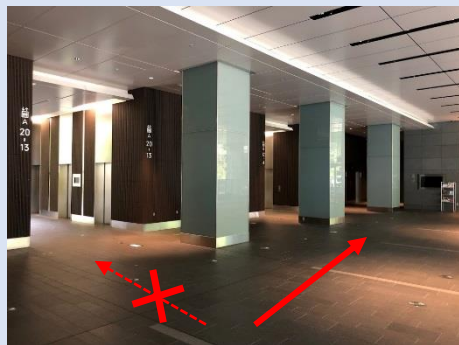

ROOFTOP LOUNGE

～ Access ～

《 六本木一丁目駅からお越しの場合 》

- ◆六本木一丁目駅3番出口方面より泉ガーデンを右に見て、アークヒルズサウスタワーB1Fアークキッチン方面へ。

(中央改札より)

(北改札より)

- ◆エスカレーター右手奥のアークキッチン入口より、ハンバーガーショップ「the 3rd Burger」を左手にみて館内を直進。

※左手のエスカレーターには乗らないでください！

(the 3rd Burger前)

- ◆店舗「笑壺」の手前(T字路)を右折したら、突き当りの「C」エレベーター前を左折。そのまま直進しドアを抜けるとルーフトップラウンジ直通的「D」エレベーターがございます。

※新型コロナウイルスの感染予防のため、エレベーターに乗り込む人数を減らしてご利用ください。

(店舗「笑壺」手前T字路)

(「C」エレベーター前)

ROOFTOP LOUNGE

～ Access ～

《サウスタワーオフィスエントランスからお越しの場合》

- ◆アークヒルズ サウスタワーの正面自動ドアからオフィスエントランスへ。

(サウスタワー正面)

(サウスタワー正面自動ドア)

- ◆エレベーターホールを正面に一番右奥の「C」エレベーターにてB1Fへ。

※左手にあるオフィス専用の「A」、「B」エレベーターでは行くことができません。

(「C」エレベーター方面)

- ◆「C」エレベーターにて、B1Fで降りたら右方向に直進しドアを抜けるとルーフトップラウンジ直通の「D」エレベーターがございます。