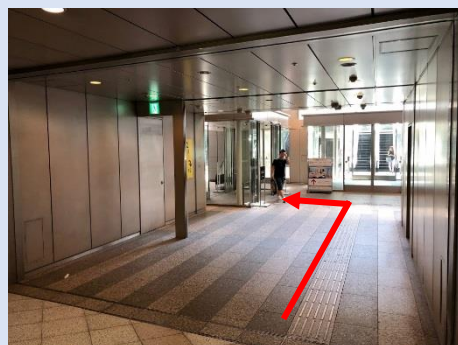

ROOFTOP LOUNGE

～ Access ～

《 六本木一丁目駅からお越しの場合 》

- ◆六本木一丁目駅3番出口方面より泉ガーデンを右に見て、アークヒルズサウスタワーB1Fアークキッチン方面へ。

(中央改札より)

(北改札より)

- ◆エスカレーター右手奥のアークキッチン入口より、ハンバーガーショップ「the 3rd Burger」を左手にみて館内を直進。

※左手のエスカレーターには乗らないでください！

(the 3rd Burger前)

- ◆店舗「笑壺」の手前(T字路)を右折したら、突き当りの「C」エレベーター前を左折。そのまま直進しドアを抜けるとルーフトップラウンジ直通的「D」エレベーターがございます。

※新型コロナウイルスの感染予防のため、エレベーターに乗り込む人数を減らしてご利用ください。

(店舗「笑壺」手前T字路)

(「C」エレベーター前)

ROOFTOP LOUNGE

～ Access ～

《サウスタワーオフィスエントランスからお越しの場合》

- ◆アークヒルズ サウスタワーの正面自動ドアからオフィスエントランスへ。

(サウスタワー正面)

(サウスタワー正面自動ドア)

- ◆エレベーターホールを正面に一番右奥の「C」エレベーターにてB1Fへ。

※左手にあるオフィス専用の「A」、「B」エレベーターでは行くことができません。

(「C」エレベーター方面)

- ◆「C」エレベーターにて、B1Fで降りたら右方向に直進しドアを抜けるとルーフトップラウンジ直通の「D」エレベーターがございます。