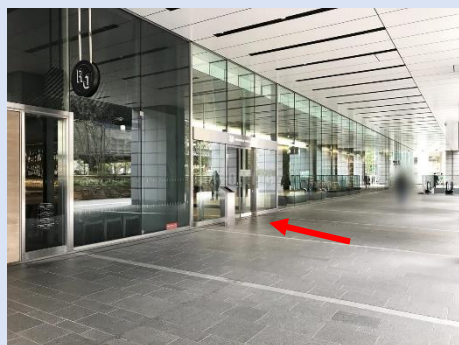

ROOFTOP LOUNGE

～ Access ～

《 六本木一丁目駅からお越しの場合 》

- ◆六本木一丁目駅3番出口方面より泉ガーデンを右に見て、アークヒルズサウスタワーB1Fアークキッチン方面へ。

(中央改札より)

(北改札より)

- ◆エスカレーター右手奥のアークキッチン入口より、ハンバーガーショップ「the 3rd Burger」を左手にみて館内を直進。

※左手のエスカレーターには乗らないでください！

(the 3rd Burger前)

- ◆店舗「笑壺」の手前(T字路)を右折したら、突き当りの「C」エレベーター前を左折。そのまま直進しドアを抜けるとルーフトップラウンジ直通的「D」エレベーターがございます。

※新型コロナウイルスの感染予防のため、エレベーターに乗り込む人数を減らしてご利用ください。

(店舗「笑壺」手前T字路)

(「C」エレベーター前)

ROOFTOP LOUNGE

～ Access ～

《サウスタワーオフィスエントランスからお越しの場合》

- ◆アークヒルズ サウスタワーの正面自動ドアからオフィスエントランスへ。

(サウスタワー正面)

(サウスタワー正面自動ドア)

- ◆エレベーターホールを正面に一番右奥の「C」エレベーターにてB1Fへ。

※左手にあるオフィス専用の「A」、「B」エレベーターでは行くことができません。

(「C」エレベーター方面)

- ◆「C」エレベーターにて、B1Fで降りたら右方向に直進しドアを抜けるとルーフトップラウンジ直通の「D」エレベーターがございます。