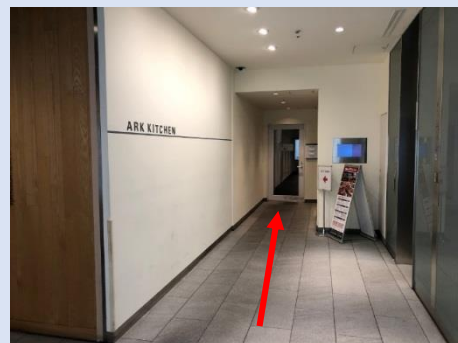

(B1F「C」エレベーター乗場前)